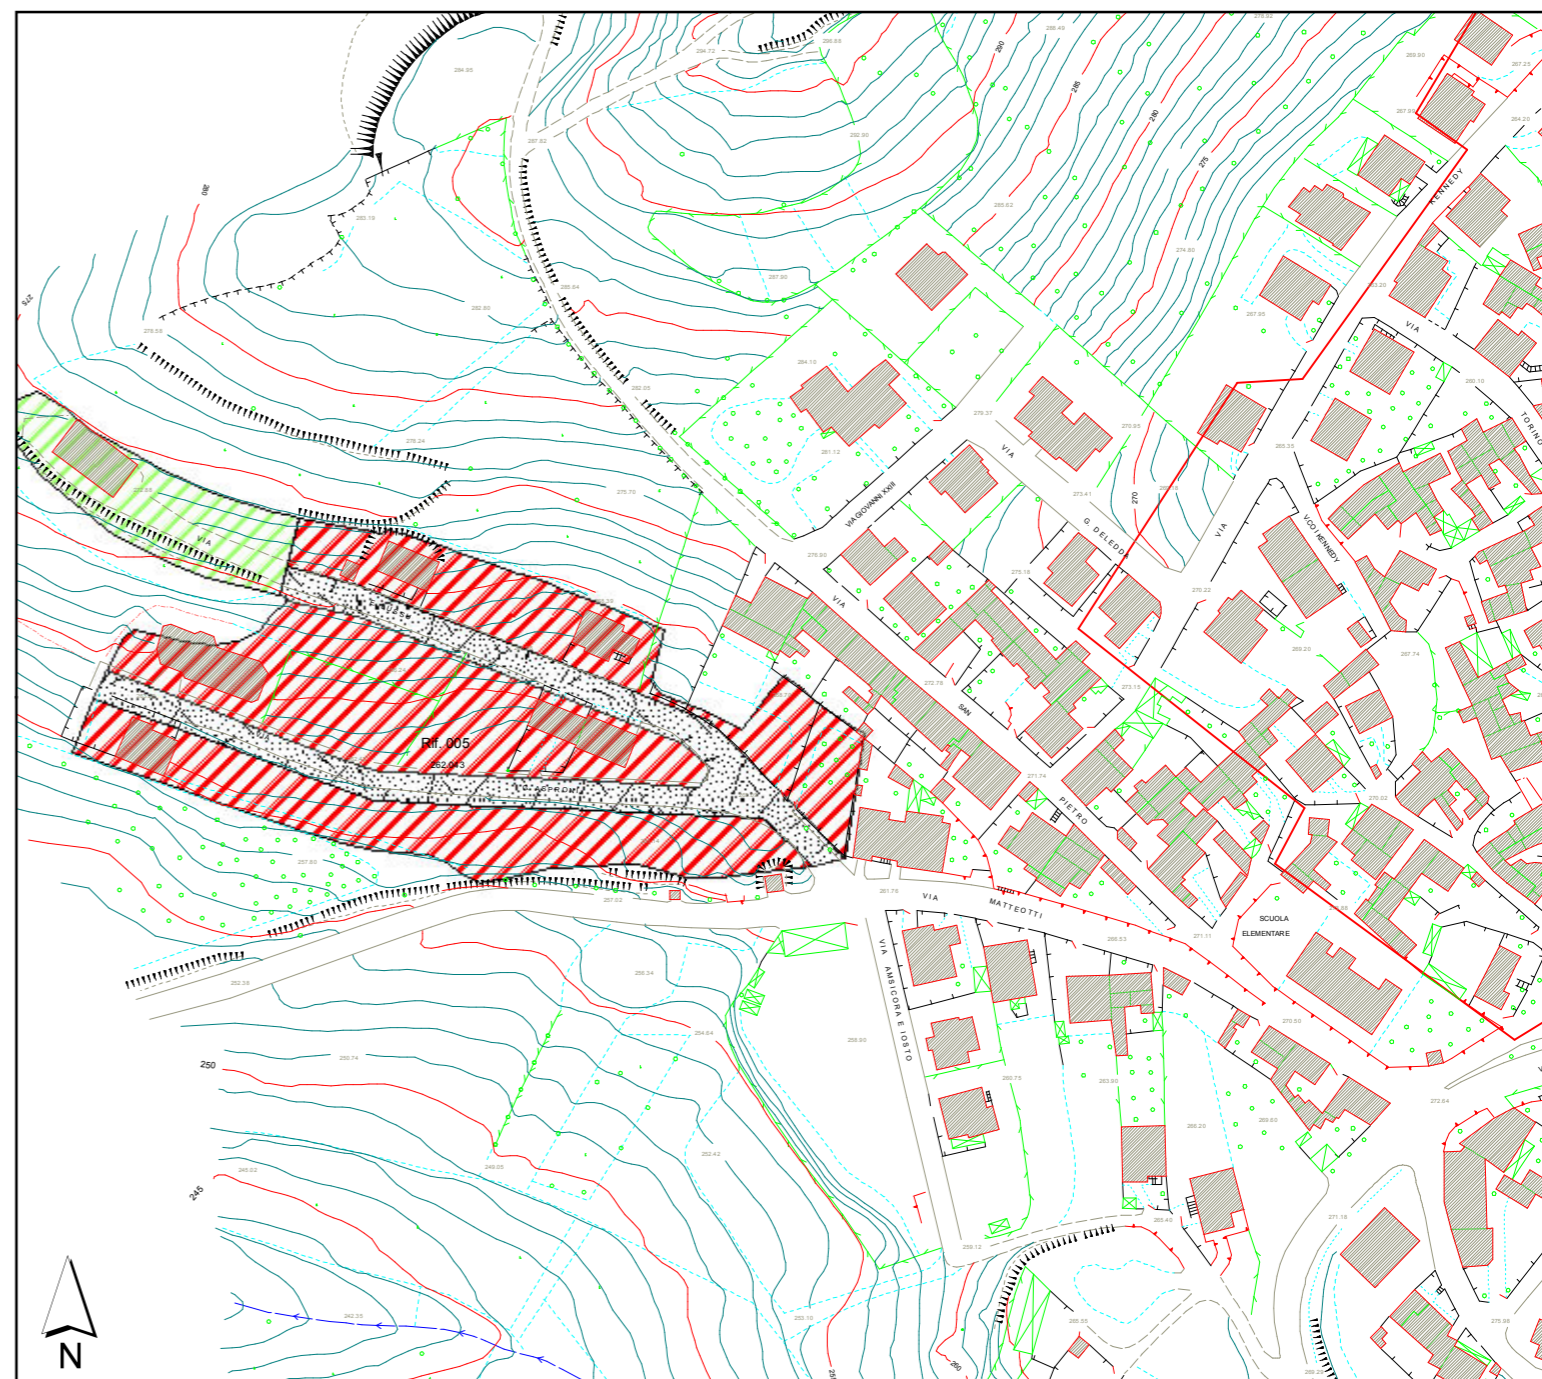

Lottizzazione:
Lott. Santu Pedru

Legenda

-  Sup. Fondiaria
-  Sup. Cessione
-  Viabilità

Scala 1:3.000

Inquadramento su Ortofoto 2006

Inquadramento su centro urbano

Scala 1:2.000

Inquadramento su Carta Tecnica Comunale

 Lottizzazione di interesse